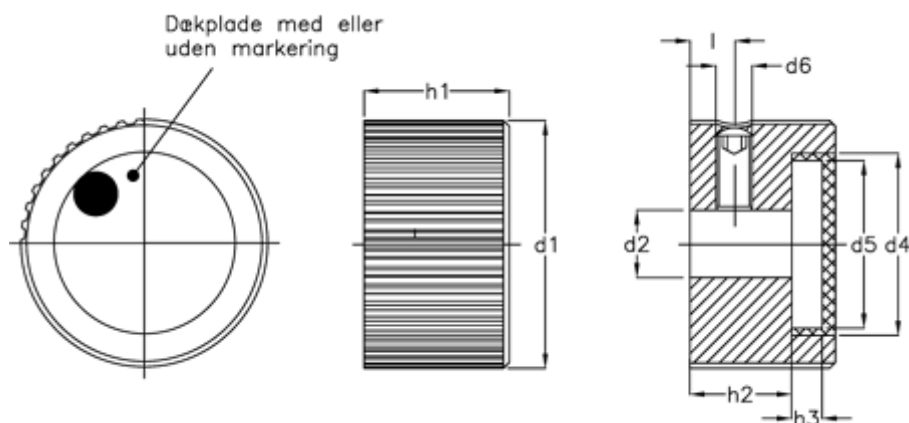

Varenummer: 20632151A
Beskrivelse: E+G skalaring
GN 726-22-B5-N-1

Mål

d1	= 22		l = 5.0
d2 H8	= B5		
d4	= 16		
d5	= 14		
d6	= M4		
h1	= 15		
h2	= 9		
h3	= 4.3		